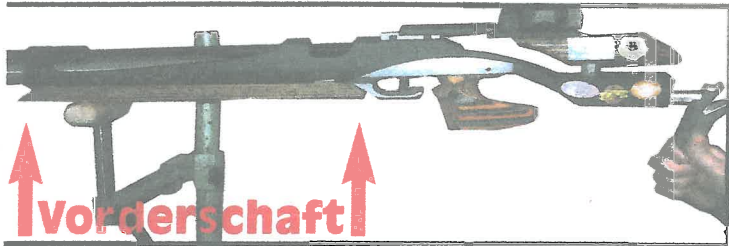

Erläuterungen zum Luftgewehr-Auflageschießen

Waffen:

Es müssen normale Standardluftgewehre verwendet werden. Am Vorderenschaft dürfen, soweit die Schäfte konisch geschnitten sind, Auflagekeile verwendet werden. Diese dürfen jedoch nicht länger sein als der ursprüng-

liche Schaft. Die Auflagekeile dürfen nicht breiter als 60 mm (Schaftbreite) sein. Zugelassen sind standardmäßige Schaftkappen. Diese dürfen jedoch nicht umgedreht oder so umgebaut werden, dass sie auf der Schulter aufgelegt werden können.

ist nicht gestattet. Wird ein Hocker verwendet, ist das Einstemmen der Füße am Hocker verboten.

Laden der Waffe:

Das Geschoss darf nur dann eingeführt werden, wenn die Waffe auf dem Auflagebock liegt und in Richtung Kugelfang zeigt.

Stand: 05/2015

Anschlag:

Hier gibt es die meisten Fehlinterpretationen. Beachten